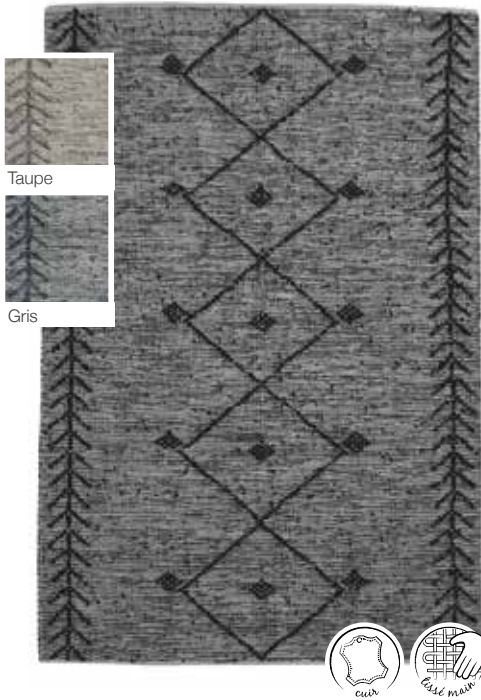

LEONIE

75% cuir de bovidé - 25% coton.
75% bovine leather - 25% cotton.

Motif moderne, fibres naturelles. *Modern pattern, natural fibers.*

	Tapis Rug 160 x 230 cm	Tapis Rug 190 x 290 cm
Gris	4574 070 000	4575 070 000
Noir	4574 079 000	4575 079 000
Taupe	4574 060 000	4575 060 000

FLYNN

65% chanvre - 35% soie recyclée.
65% hemp - 35% recycled silk.

Motif Berbère, finition frangée. *Berber pattern, fringes finish.*