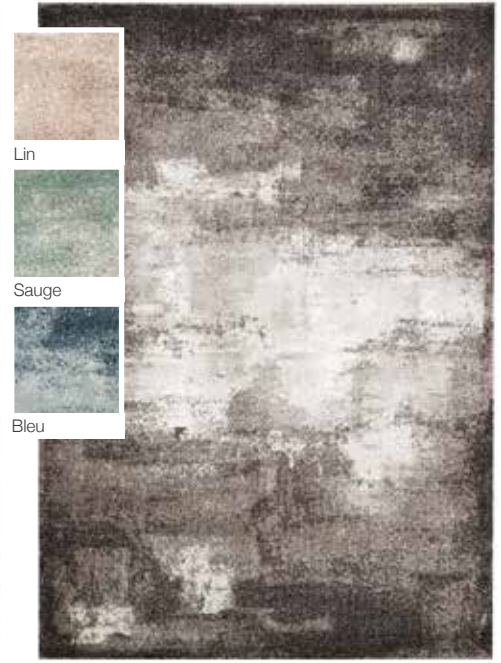

	Tapis Rug Diam. 160 cm
Ombre	5977 075 000

AKAN

100% polypropylène. 100% polypropylene.

	Tapis Rug 160 x 230 cm
Perle	6085 072 000
Paon	6085 025 000

WAPI

100% polypropylène. 100% polypropylene.

	Tapis Rug 120 x 170 cm	Tapis Rug 160 x 230 cm	Tapis Rug 200 x 290 cm
Gris	1032 090 026	1032 090 027	2164 070 000
Lin	7661 081 000	7668 081 000	2164 081 000
Sauge	7661 023 000	7668 023 000	2164 023 000
Bleu	1032 090 024	1032 090 025	2164 060 000