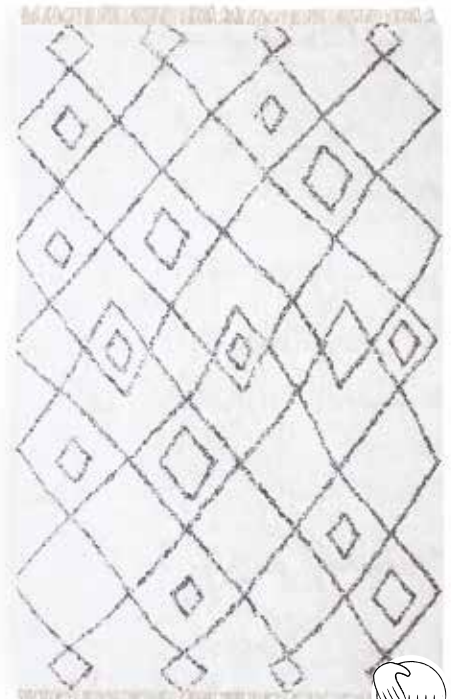

SEABERT

100% coton. 100% cotton.
Motif moderne, finition frangée.
Modern pattern, fringes finish.

	Tapis Rug 120 x 180 cm	Tapis Rug 160 x 230 cm
Ivoire/Multico	5359 090 000	5394 090 000

ERVIN

100% coton. 100% cotton.
Toucher doux, finition frangée.
Soft touch, fringes finish.