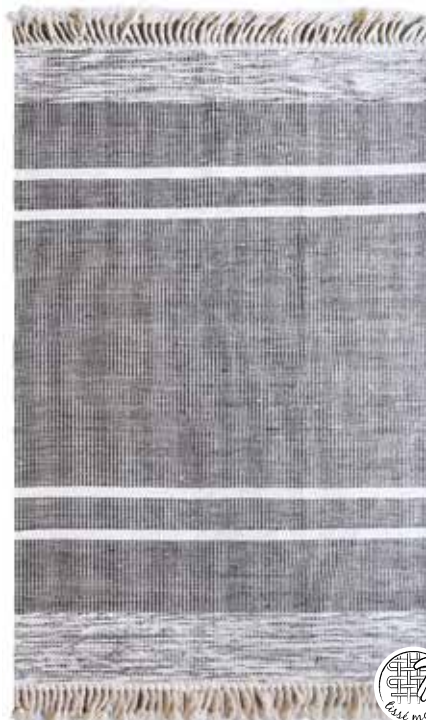

KOLENA

100% laine. 100% wool.
Finition frangée. *Fringes finish.*

	Tapis Rug 120 x 180 cm	Tapis Rug 160 x 230 cm
Noir/Blanc	5500 078 000	5504 078 000

OGUN

70% laine - 30% coton. 70% wool - 30% cotton.
Motif moderne, finition frangée. *Modern pattern, fringes finish.*