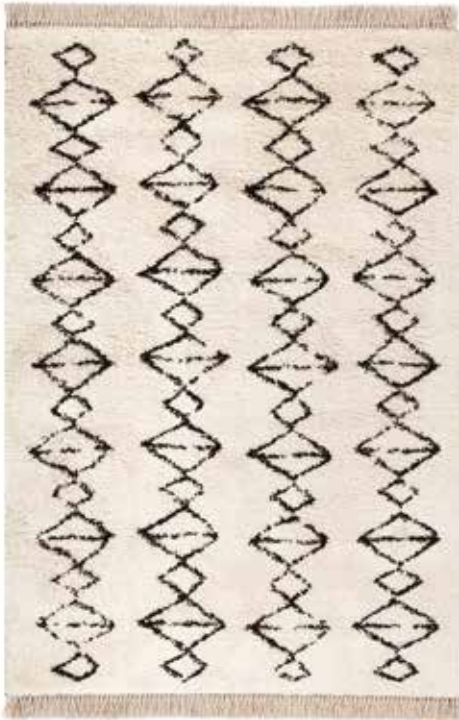

ZAGORA

100% polypropylène. 100% polypropylène.

	Tapis Rug 120 x 170 cm	Tapis Rug 160 x 230 cm	Tapis Rug 200 x 290 cm
Neige	6052 015 000	6054 015 000	6055 015 000