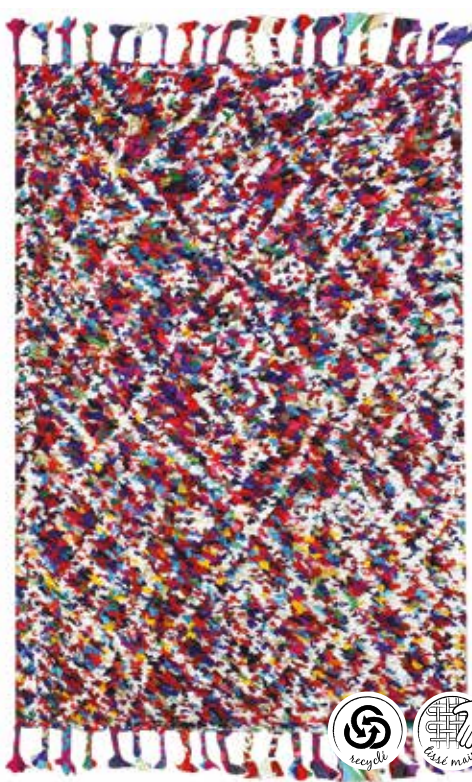

Tapis Rug 120 x 180 cm	Tapis Rug 160 x 230 cm
Multico	1030 090 032	1030 090 033

BALLAS

70% coton recyclé - 30% chanvre.
70% recycled cotton - 30% hemp.
Finition frangée, fait de coton recyclé.
Fringes finish, made of recycled cotton.