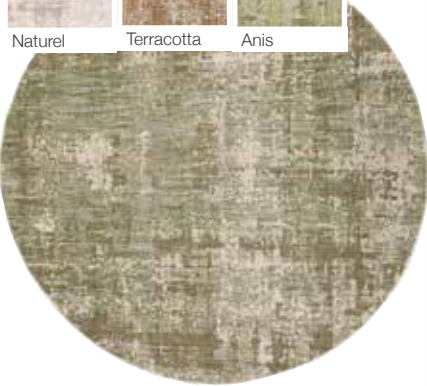

Traitement anti-UV, protège les couleurs des tapis.
Anti UV treatment, protects rug's colors.
Usage intérieur/extérieur.
For both indoor and outdoor use.
Résiste à l'eau. *Water-resistant.*
OEKO-TEX®

CATANIA

100% polypropylène. *100% polypropylene.*

	Tapis Rug 60 x 110 cm	Tapis Rug 120 x 170 cm	Tapis Rug 160 x 230 cm	Tapis Rug Diam.160 cm
Agave	2055 022 000	2053 022 000	2048 022 000	7703 022 000
Noir	1032 078 002	1032 078 001	1032 078 000	7703 079 000
Gris	1032 075 002	1032 075 001	1032 075 000	7703 070 000
Acier	1036 075 068	1036 075 067	1036 075 066	7703 085 000
Naturel	1032 018 002	1032 018 001	1032 018 000	7703 080 000
Terracotta	1036 045 066			
Anis	1036 000 068