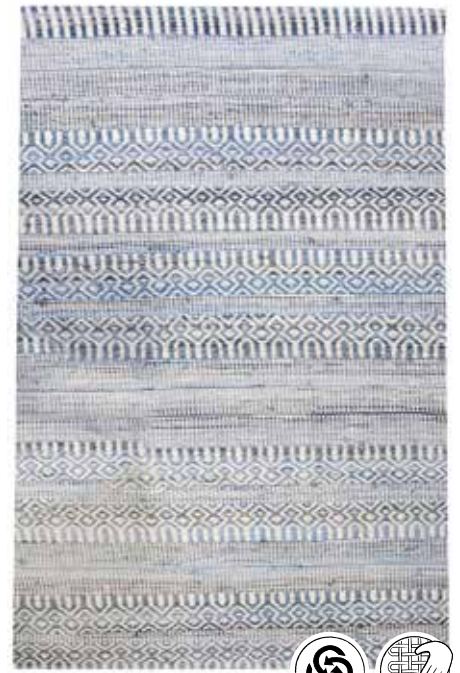

Tapis Rug 120 x 180 cm	Tapis Rug 160 x 230 cm
Ivoire/Bleu	5448 060 000	5459 060 000